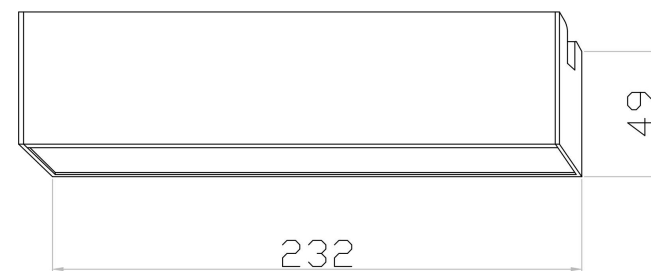

①

MAX 12W
400 Lumen

Модель: TR151-1-12W3K-BS
Коллекция: Magnetic track system

Basis
Трековый светильник