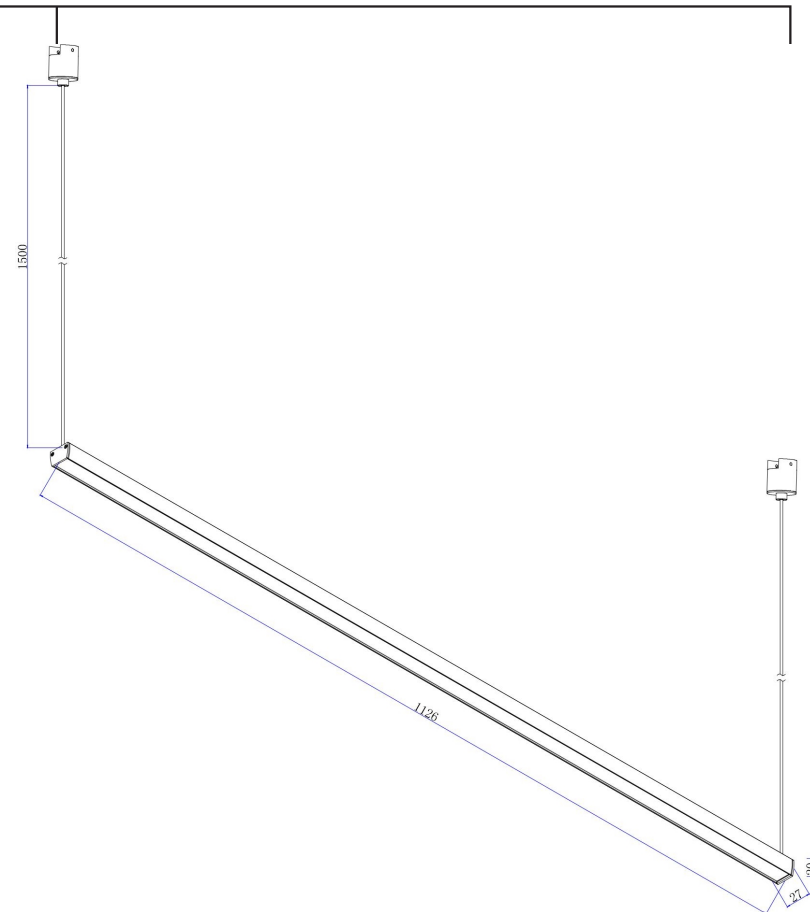

E

MAX 52W
1 500 Lumen

Модель: TR170-1-52W3K-B

Коллекция: Гибкая трековая

Basis
Встраиваемый светильник