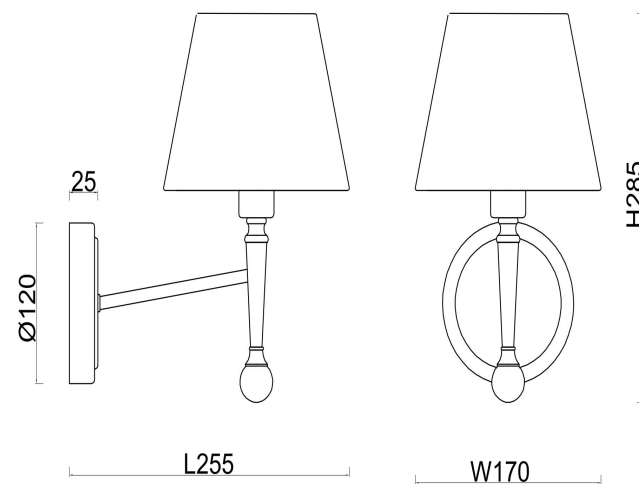

## Инструкция FR2190WL-01N

1xE14 40W

Модель: FR2190WL-01N  
Коллекция: Classic  
Серия: Rosemary  
Настенный светильник