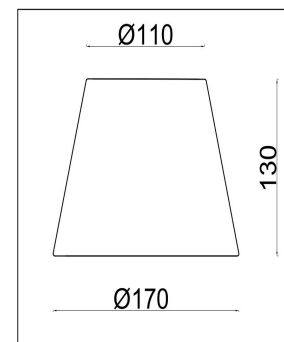

## Инструкция FR2190WL-01N

1xE14 40W

Модель: FR2190WL-01N  
Коллекция: Classic  
Серия: Rosemary  
Настенный светильник