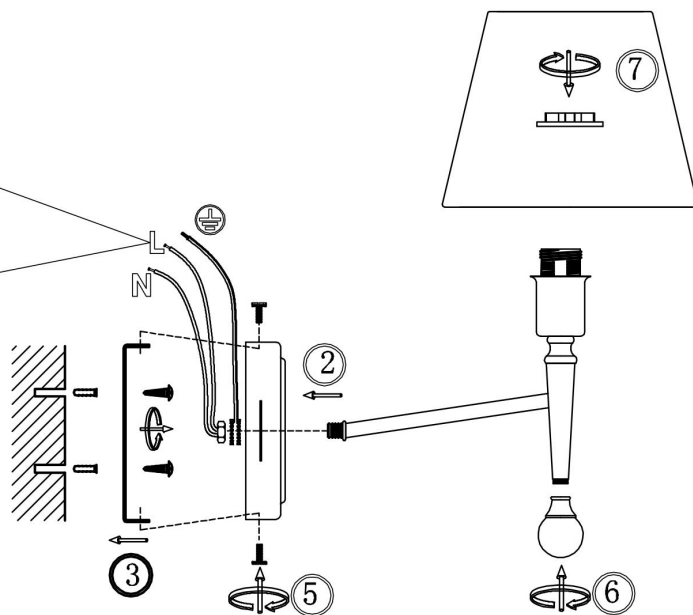

## Инструкция FR2190WL-01N

1xE14 40W

Модель: FR2190WL-01N  
Коллекция: Classic  
Серия: Rosemary  
Настенный светильник