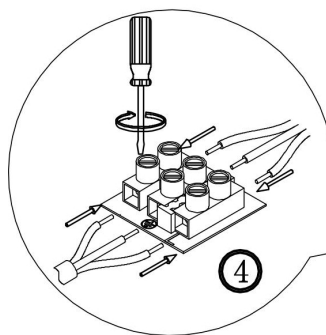

## Инструкция FR2190WL-01N

1xE14 40W

Модель: FR2190WL-01N  
Коллекция: Classic  
Серия: Rosemary  
Настенный светильник