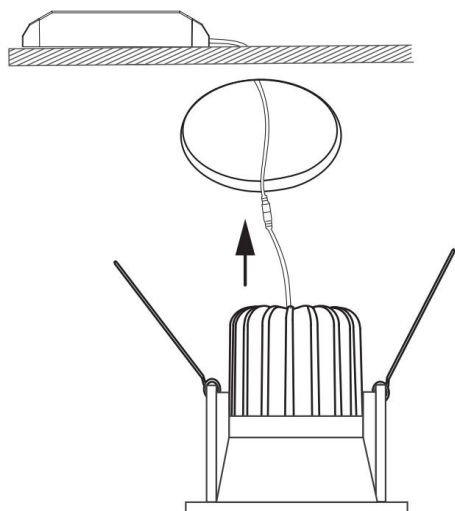

1

2

3

MAX 6W  
410 Lumen

Модель: DL034-01-06W4K-B

Коллекция: Downlight

Zoom

Встраиваемый светильник