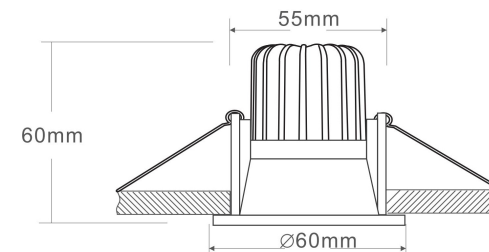

1

2

3

MAX 6W  
410 Lumen

Модель: DL034-01-06W4K-B

Коллекция: Downlight

Zoom

Встраиваемый светильник