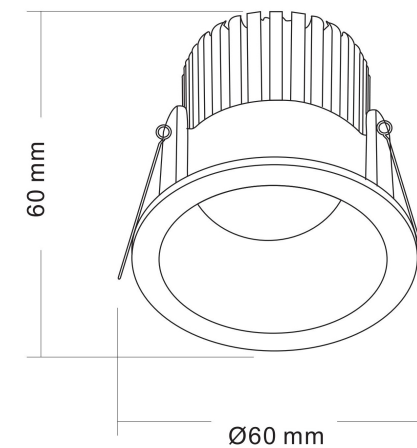

1

2

3

MAX 6W  
410 Lumen

Модель: DL034-01-06W4K-B

Коллекция: Downlight

Zoom

Встраиваемый светильник