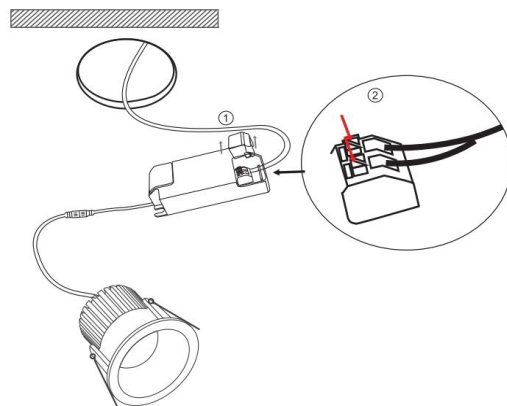

1

2

3

MAX 6W  
410 Lumen

Модель: DL034-01-06W4K-B

Коллекция: Downlight

Zoom

Встраиваемый светильник