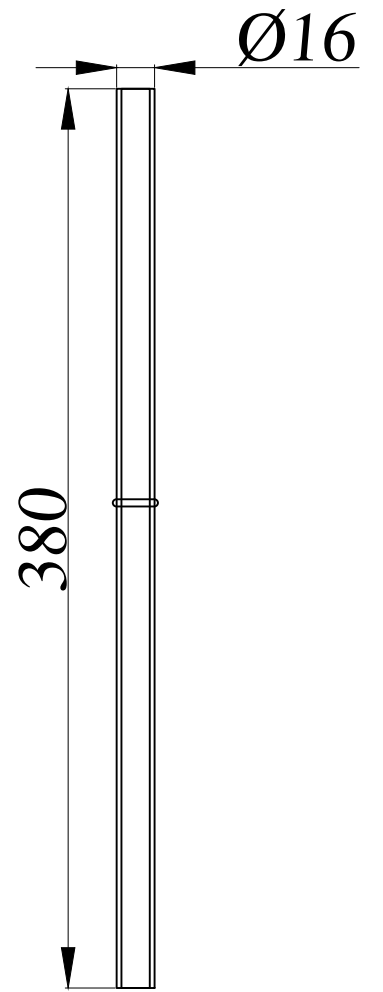

Model: 8436/A

Ø16*380 13 PCS