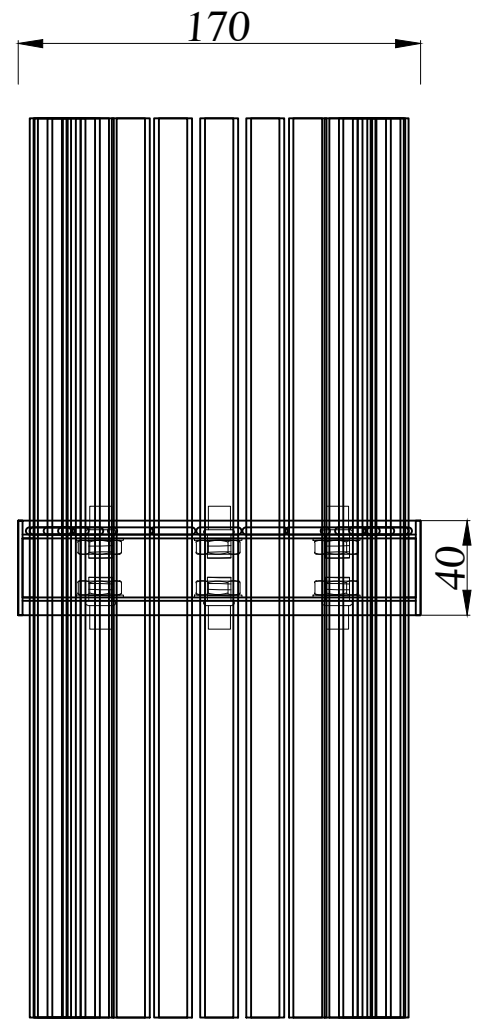

Model: 8436/A

Ø16*380 13 PCS