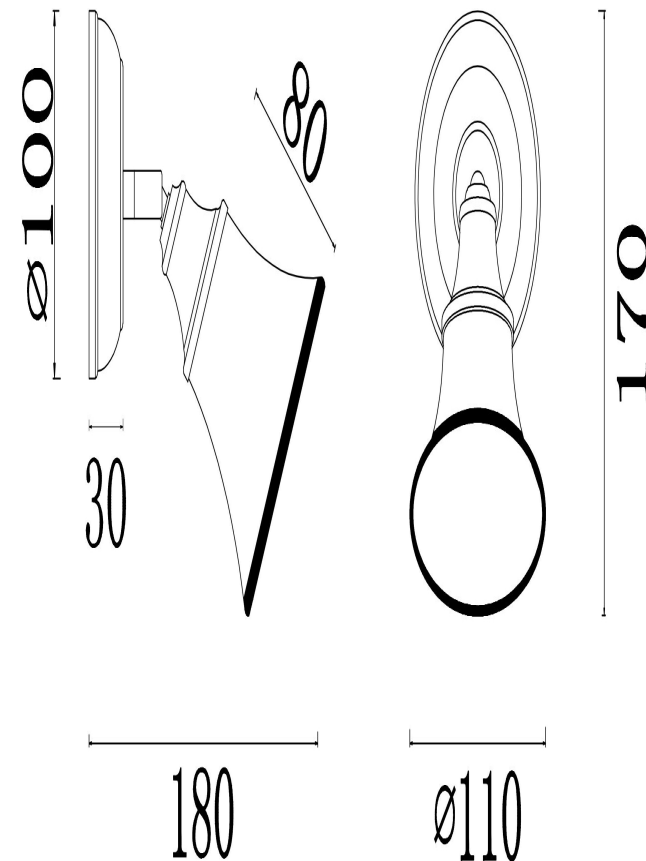

freya

Инструкция FR2272-WL-01-BS

1xE14 40W

Модель: FR2272-WL-01-BS

Коллекция: Classic

Jasinta
Встраиваемый светильник