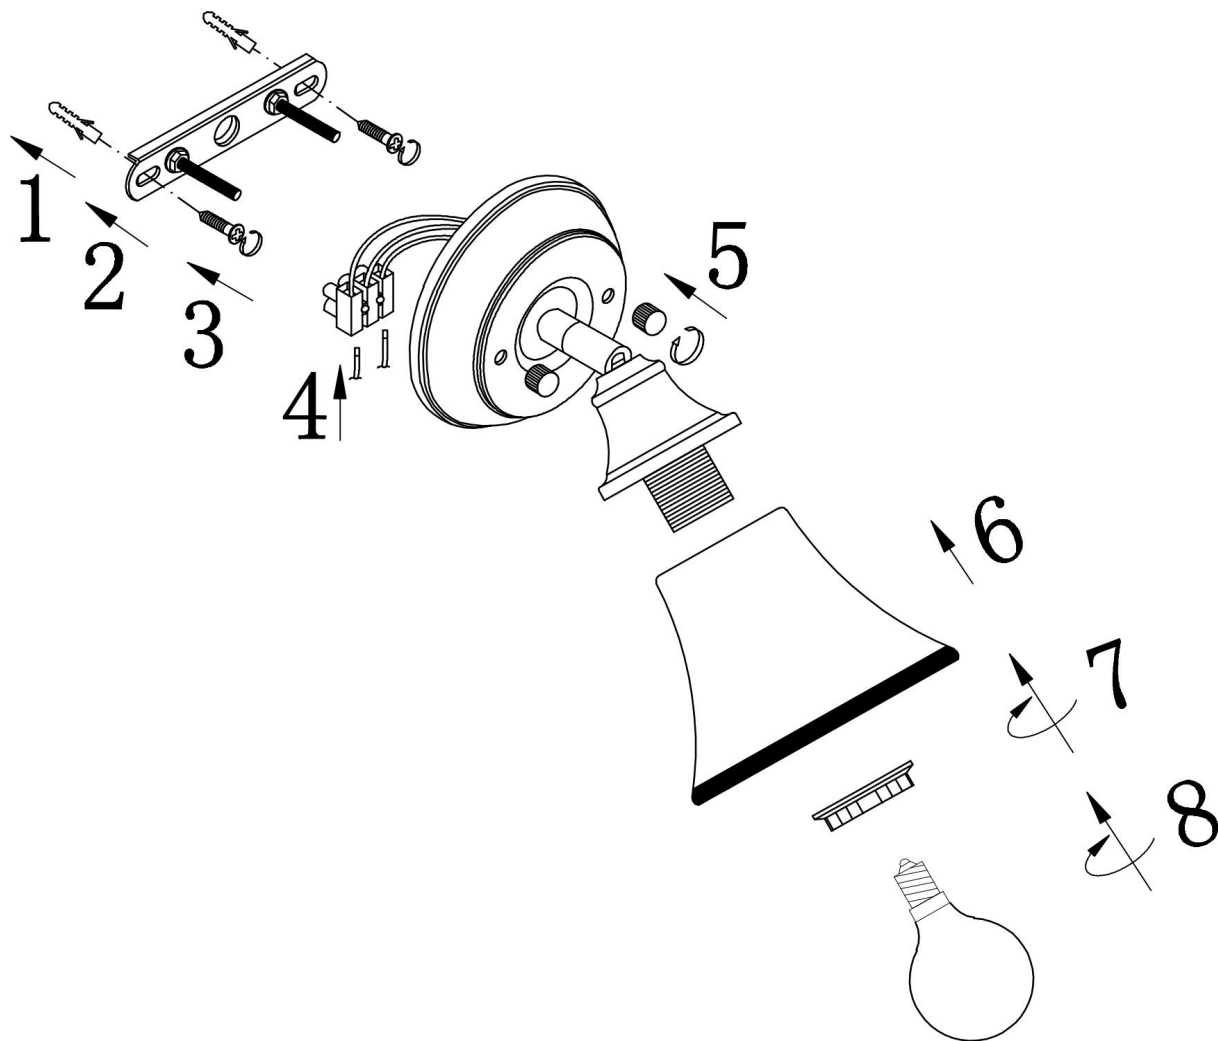

freya

Инструкция FR2272-WL-01-BS

1xE14 40W

Модель: FR2272-WL-01-BS

Коллекция: Classic

Jasinta
Встраиваемый светильник