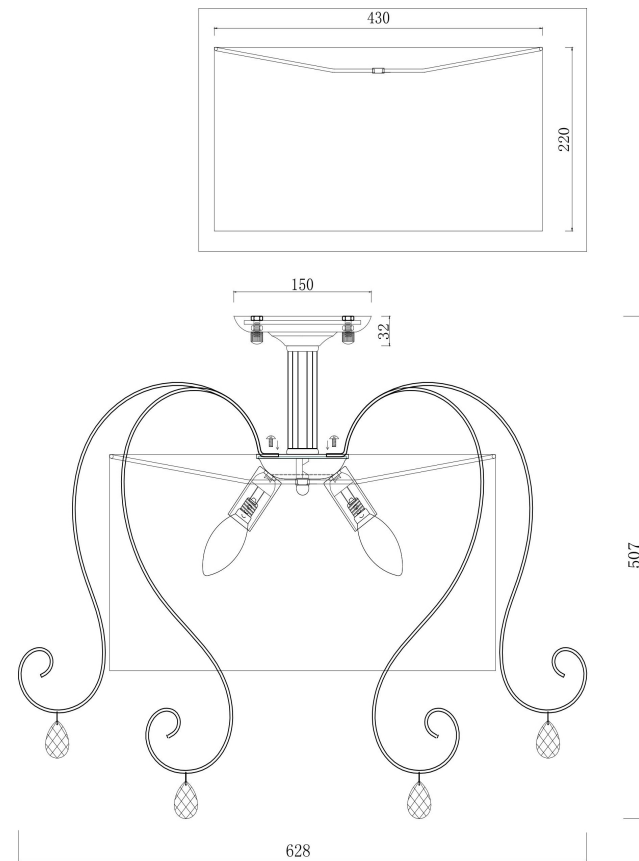

freya

Инструкция FR2020-CL-03-BG

3xE14 40W

Модель: FR2020-CL-03-BG

Коллекция: Classic

Серия: Simone

Потолочный светильник