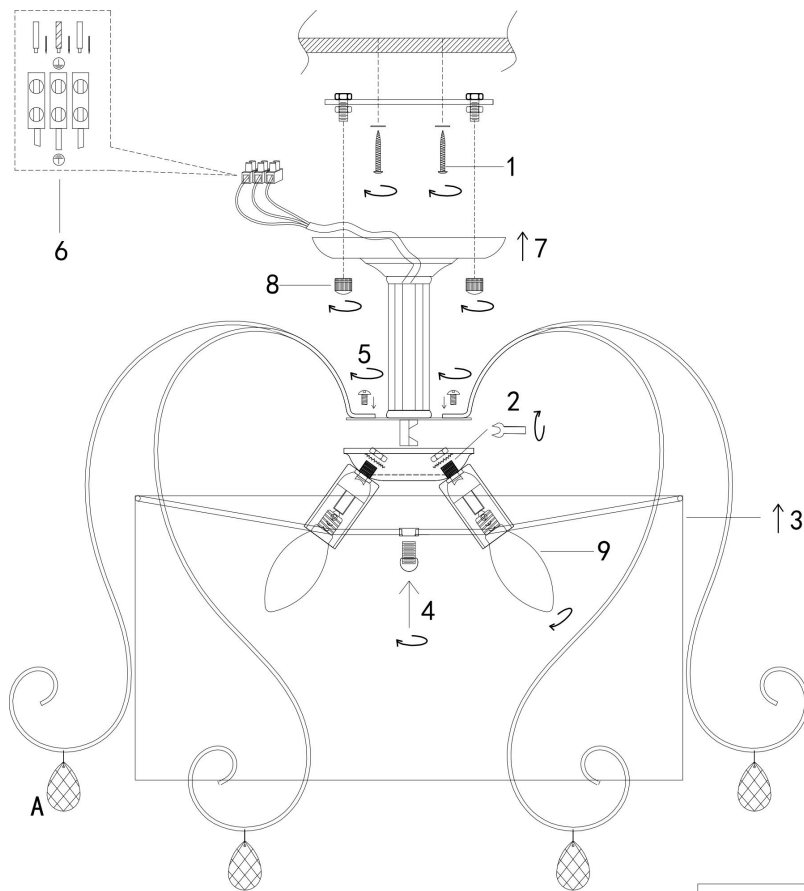

freya

Инструкция FR2020-CL-03-BG

3xE14 40W

Модель: FR2020-CL-03-BG

Коллекция: Classic

Серия: Simone

Потолочный светильник