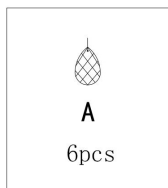

freya

Инструкция FR2020-CL-03-BG

3xE14 40W

Модель: FR2020-CL-03-BG

Коллекция: Classic

Серия: Simone

Потолочный светильник