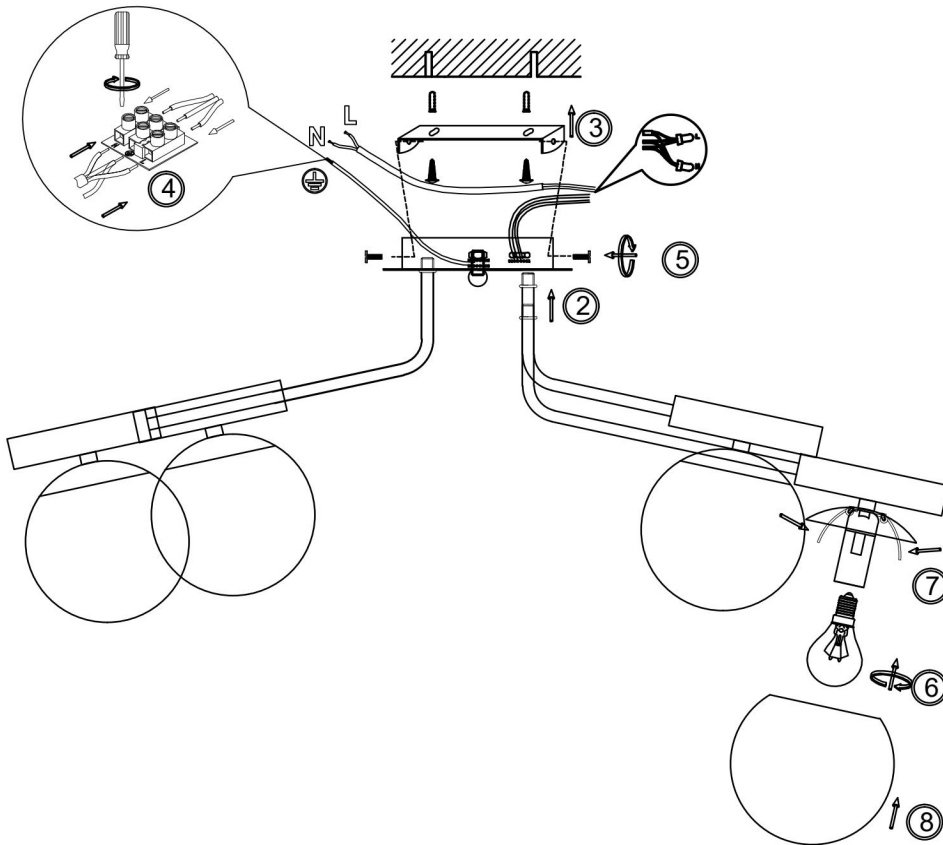

freya

Инструкция FR5011CL-08B

8x E14 40W

Модель: FR5011CL-08B
Коллекция: Modern
Серия: Paolina
Потолочный светильник