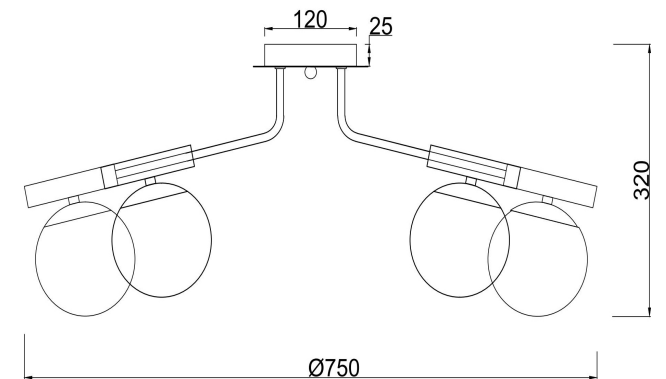

freya

Инструкция FR5011CL-08B

8x E14 40W

Модель: FR5011CL-08B
Коллекция: Modern
Серия: Paolina
Потолочный светильник