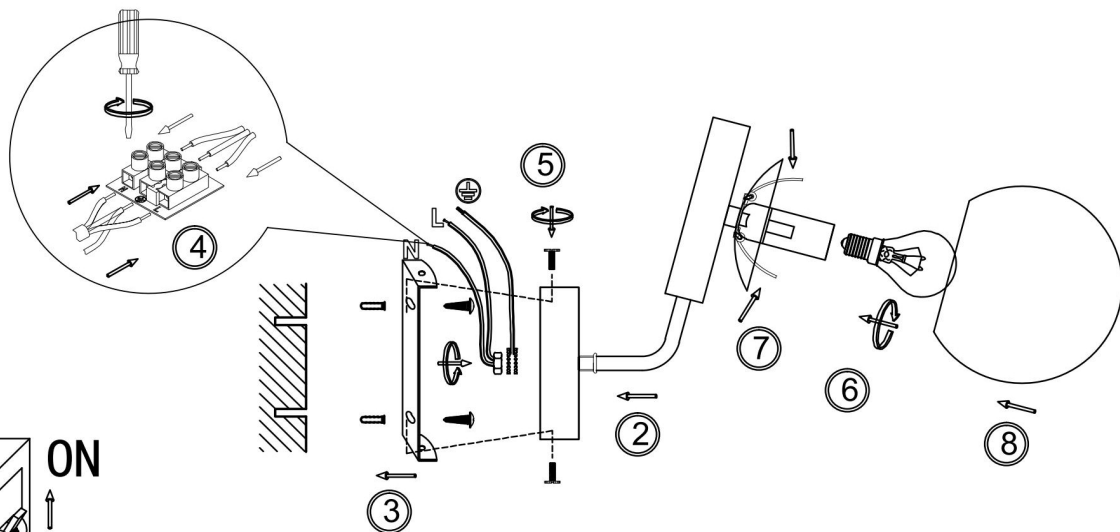

freya

Инструкция FR5011WL-01B

1xE14 40W

Модель: FR5011WL-01B
Коллекция: Modern
Серия: Paolina
Настенный светильник