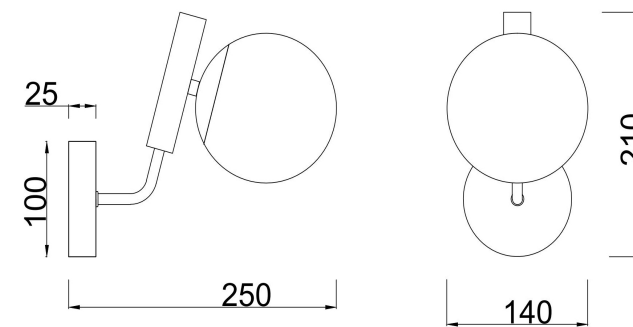

freya

Инструкция FR5011WL-01B

1xE14 40W

Модель: FR5011WL-01B
Коллекция: Modern
Серия: Paolina
Настенный светильник