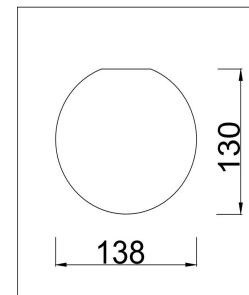

freya

Инструкция FR5011WL-01B

1xE14 40W

Модель: FR5011WL-01B
Коллекция: Modern
Серия: Paolina
Настенный светильник